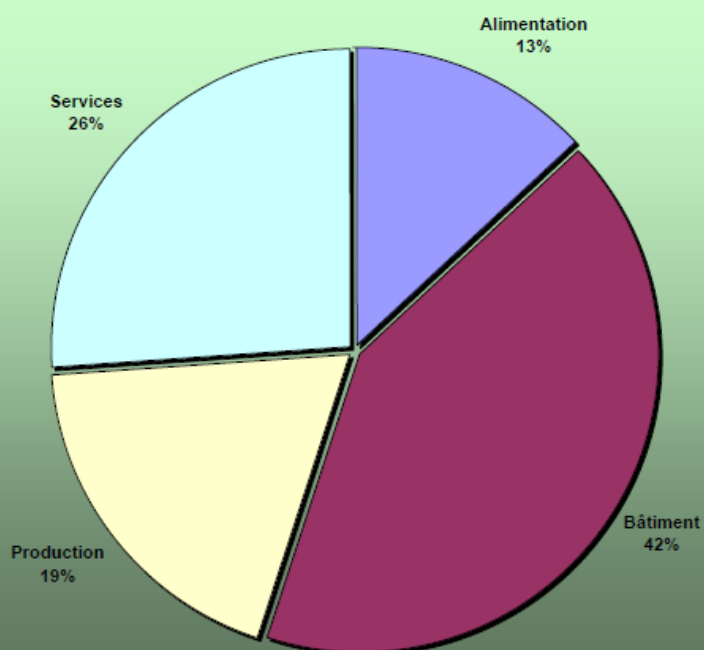

CHIFFRES CLES DE L'ARTISANAT EN DORDOGNE

(Mise à jour juin 2011)

Répartition des entreprises artisanales selon le secteur d'activité en 2010

Proportion des créations et reprises d'entreprises artisanales par secteurs d'activité en 2010

Répartition selon le thème des 4 715 contacts CMA 24 en 2010