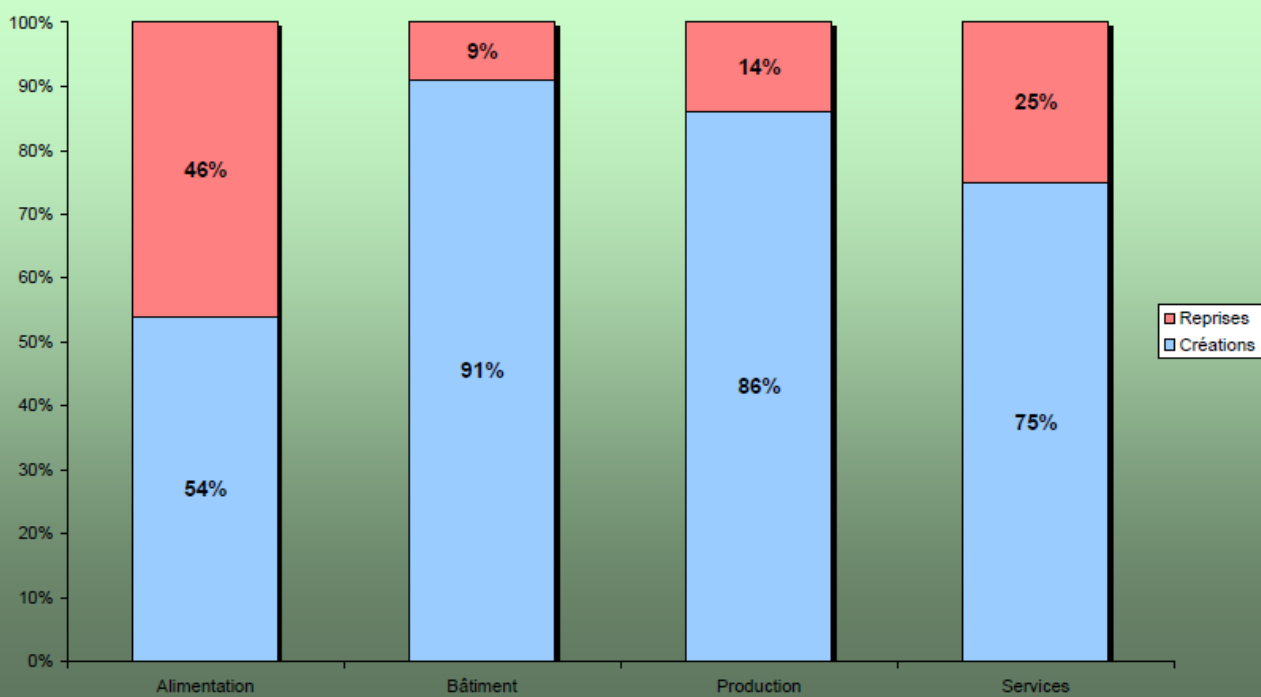

CHIFFRES CLES DE L'ARTISANAT EN DORDOGNE

(Mise à jour juin 2011)

Répartition des entreprises artisanales selon le secteur d'activité en 2010

Proportion des créations et reprises d'entreprises artisanales par secteurs d'activité en 2010

Répartition selon le thème des 4 715 contacts CMA 24 en 2010