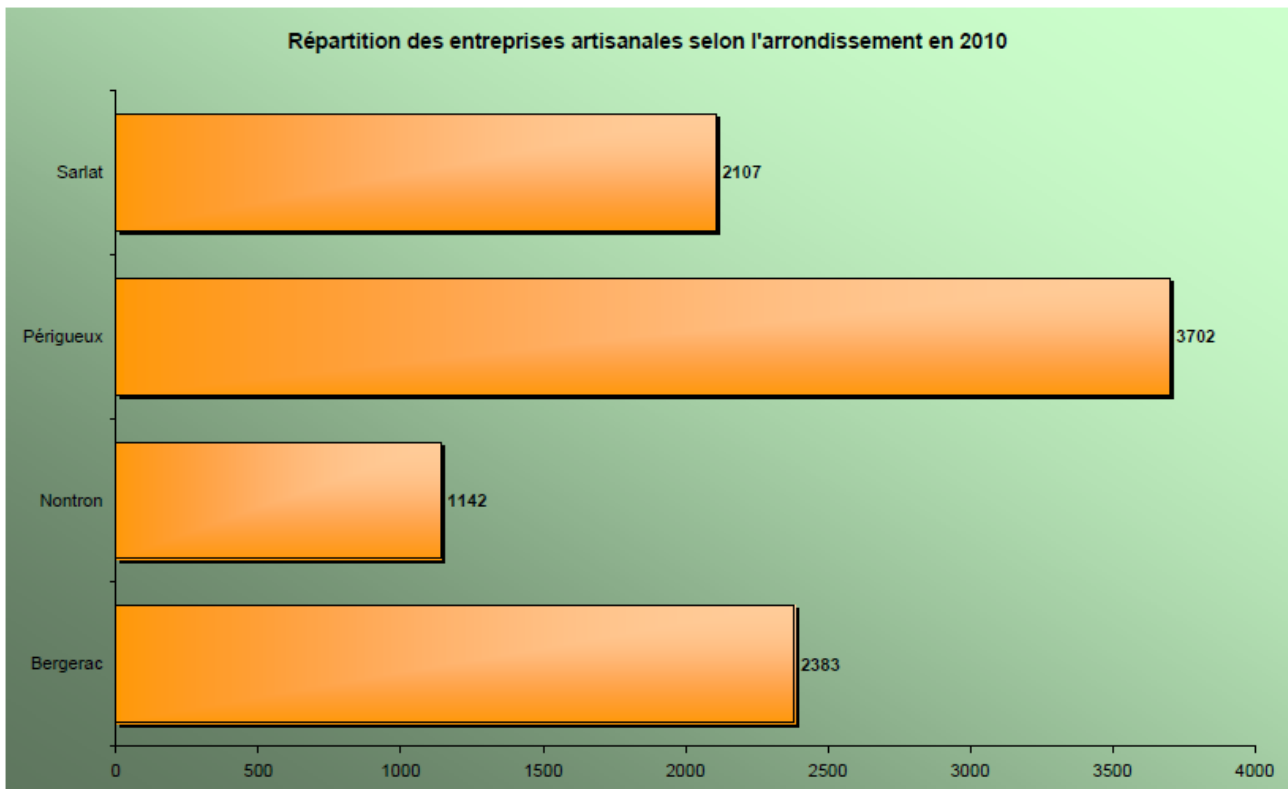

CHIFFRES CLES DE L'ARTISANAT EN DORDOGNE

(Mise à jour juin 2011)

Répartition des entreprises artisanales selon le secteur d'activité en 2010

Proportion des créations et reprises d'entreprises artisanales par secteurs d'activité en 2010

Répartition selon le thème des 4 715 contacts CMA 24 en 2010