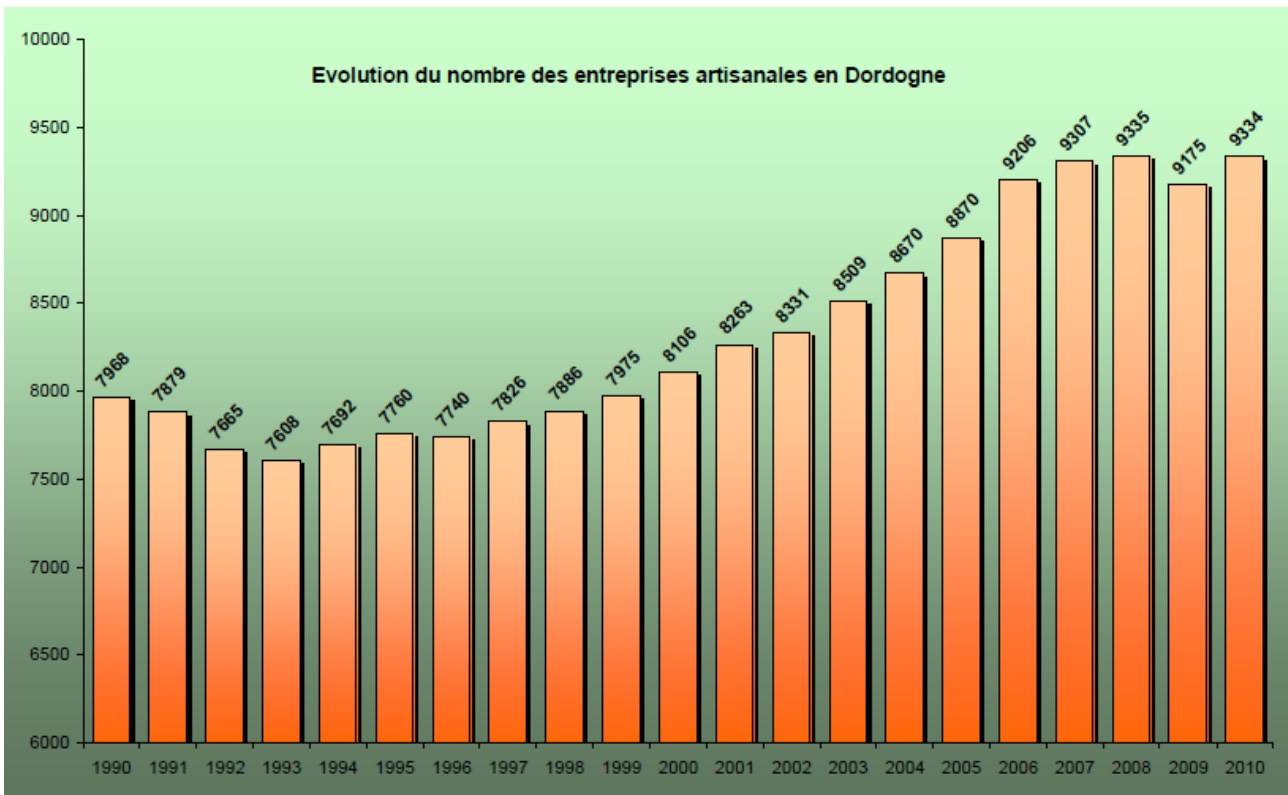

CHIFFRES CLES DE L'ARTISANAT EN DORDOGNE

(Mise à jour juin 2011)

Répartition des entreprises artisanales selon le secteur d'activité en 2010

Proportion des créations et reprises d'entreprises artisanales par secteurs d'activité en 2010

Répartition selon le thème des 4 715 contacts CMA 24 en 2010